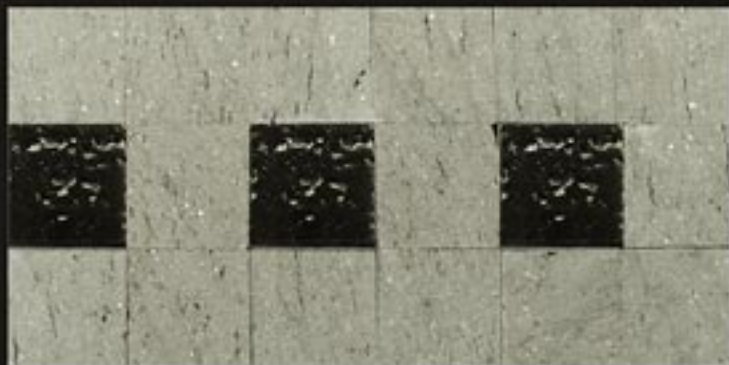

Nero

serie Ravenna
Nero Profondo 15x30 cm

serie Ravenna
Grigio medio 15x30 cm

decoro in resina selezione Grigio h. 15 cm

serie Ravenna Nero Profondo greca n°4 - 5x5 cm

serie Ravenna Nero Profondo
mosaico 5x5 cm