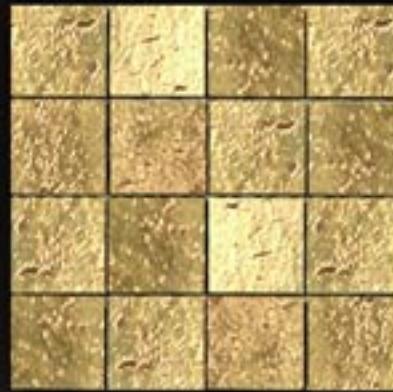

Mosaici

Naturale 2,5X5 cm

Naturale 5X5 cm

Oro 2,5X5 cm

Oro 5X5 cm

Platino 2,5X5 cm

Platino 5X5 cm

Rame 2,5X5 cm

Rame 5X5 cm

Greca 1 - 2,5X5 cm

Oro - Platino - Rame -

Greca 1 - 5X5 cm

Rame - Oro - Platino

Rosso

serie Colli di Roma
Rosso Quirinale 30x30 cm

serie Ravenna
Giallo chiaro 15x30 cm