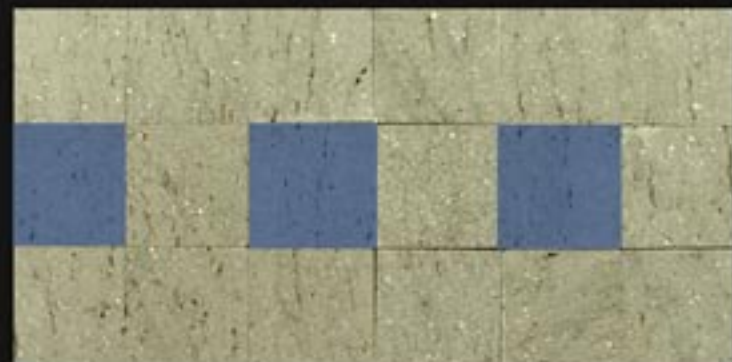

Blu

serie Colli di Roma
Azzurro Celio 30x30 cm

serie Ravenna
Blu medio 15x30 cm

decoro in resina selezione Blu h. 15 cm

serie Colli di Roma Azzurro Celio greca n°4 - 5x5 cm

serie Colli di Roma
Azzurro Celio mosaico 5x5 cm